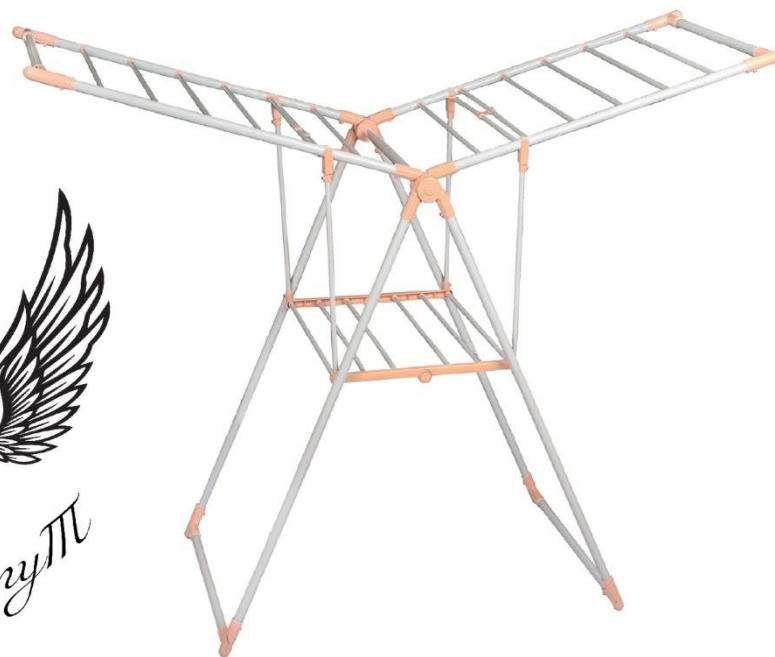

Сушилка для белья напольная

Черный/Золото

Code:	1015
Size:	103^L X 32^W X 64^H(CM)
Box Volume(CBM):	0.17M³
Pack Quantity:	4SET
Box Weight:	16

Хром

Code:	1010
Size:	103^L X 32^W X 64^H(CM)
Box Volume(CBM):	0.17M³
Pack Quantity:	4SET
Box Weight:	16