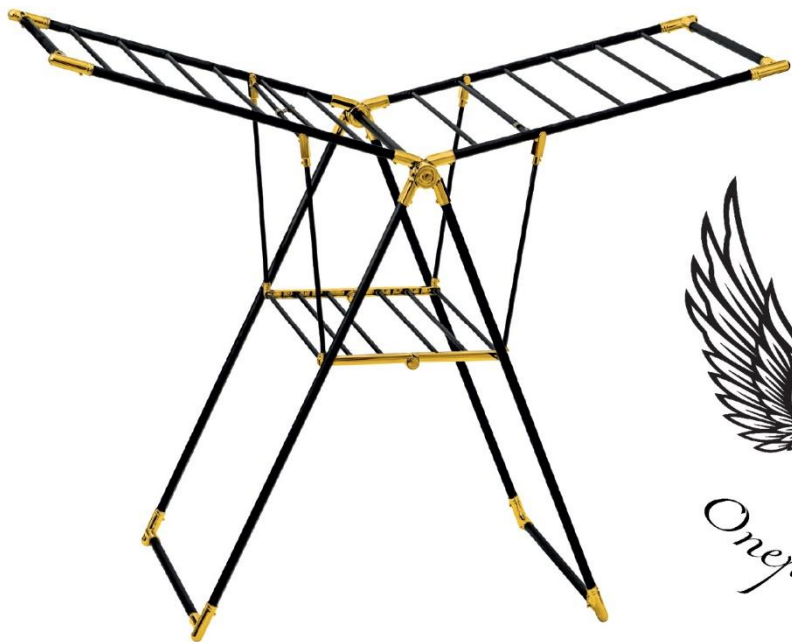

Сушилка для белья напольная

Черный/Золото

Code:	1015
Size:	103^L X 32^W X 64^H(CM)
Box Volume(CBM):	0.17M³
Pack Quantity:	4SET
Box Weight:	16

Хром

Code:	1010
Size:	103^L X 32^W X 64^H(CM)
Box Volume(CBM):	0.17M³
Pack Quantity:	4SET
Box Weight:	16