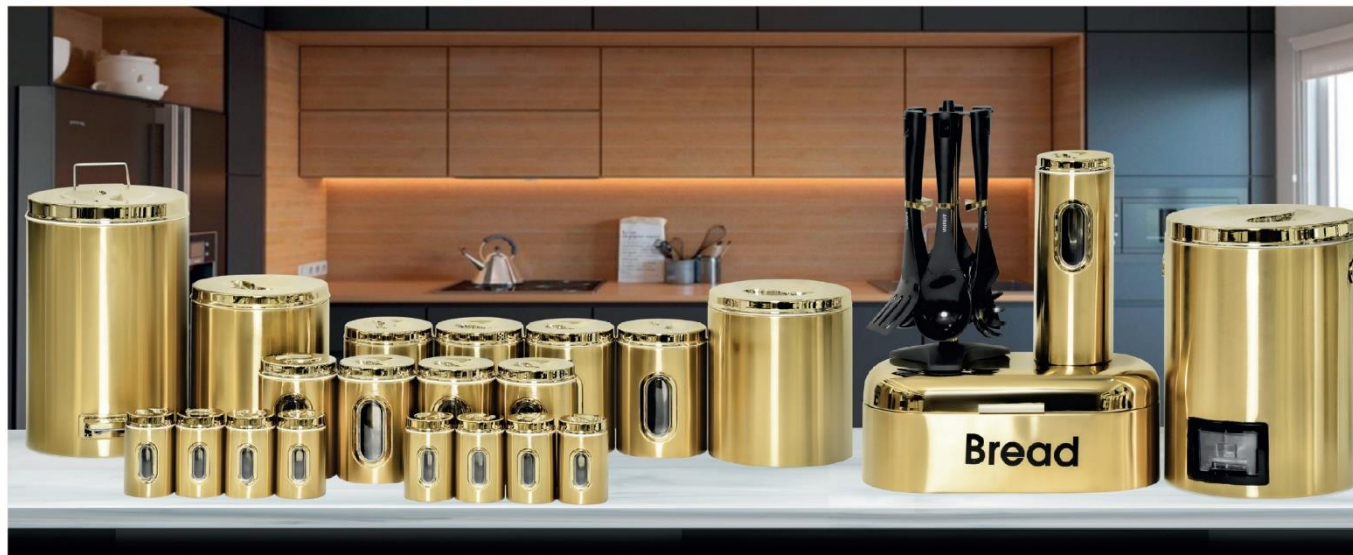

Code: 17862

Size: 58^L X 56^W X 45^H(CM)

Box Volume(CBM): 0.13M³

Pack Quantity: 1SET

Box Weight: 12

**Набор для кухни
(золотой) :
29 предметов**

Size:	68 ^L X 55 ^W X 47 ^{H(CM)}
Box Volume(CBM):	0.17M ³
Pack Quantity:	1SET
Box Weight:	16