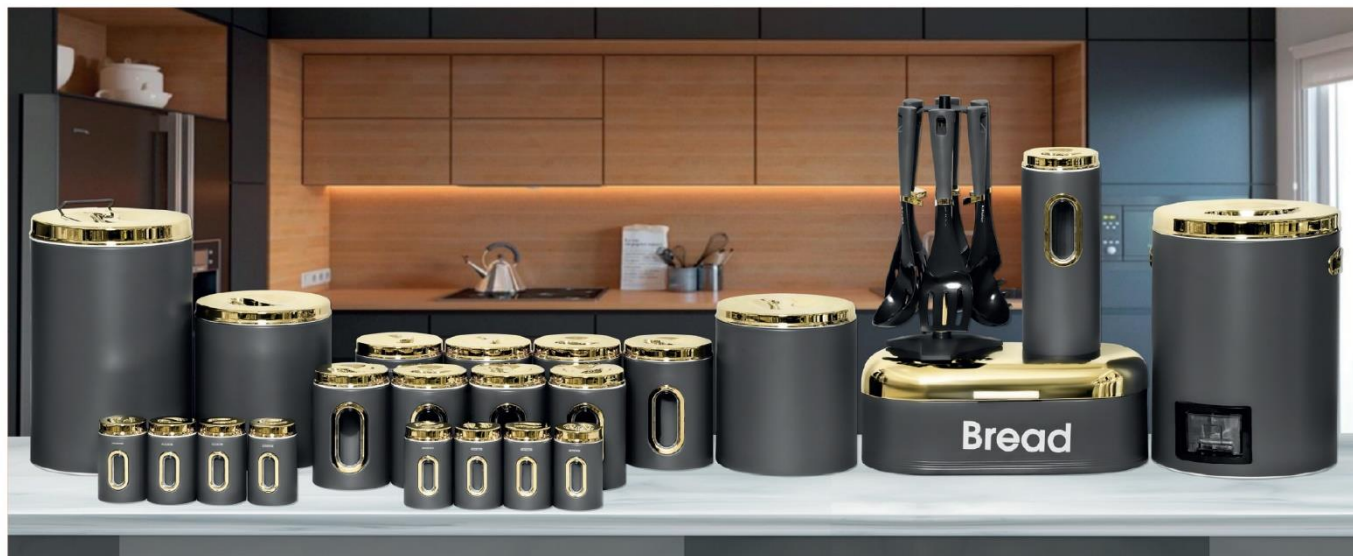

Набор для кухни графитовый/золото : 29 предметов

Size: 68^h X 55^w X 47^h (CM)

Box Volume(CBM): 0.17M³

Pack Quantity: 1SET

Box Weight: 16