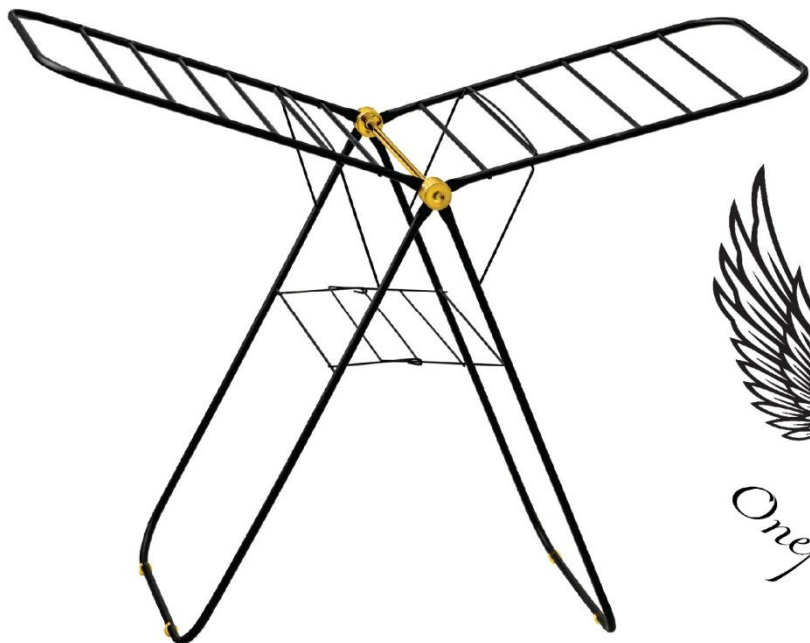

Сушилка для белья напольная (Статик)

Черный/Золото

Code:	2018
Size:	103^L X 32^W X 64^H(CM)
Box Volume(CBM):	0.21M³
Pack Quantity:	4SET
Box Weight:	16.5